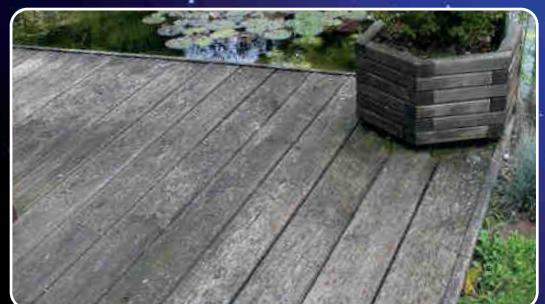

Anwendungsbereiche

- ▶ Entfernt Grauschleier auf allen unlackierten Hölzern im Außenbereich
- ▶ Zum Entgrauen von Hölzern im Fassadenbereich, Holzzäunen, Gartenmöbeln, Carports, Holzterrassen, Holzfachwerk etc.